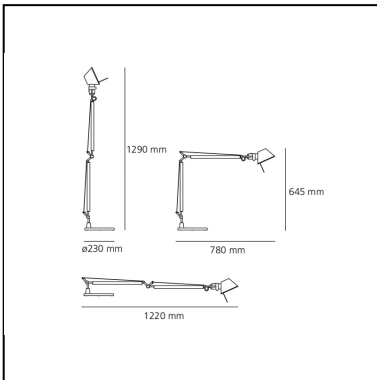

Tolomeo Table - Metal grey - Body Lamp

Michele De Lucchi
Giancarlo Fassina

BESCHREIBUNG

Ausrichtbarer Arm aus glänzendem Aluminium; Gelenke aus poliertem Aluminium; Schirm aus mattem Aluminium. Auswechselbare Befestigungen: Tischfuß, Klemme, Schraubbefestigung oder fest installierte Montageplatte zur Befestigung von zwei Leuchten. Mit Federausgleichsystem. Der Code bezieht sich nur auf den Leuchtenkörper

IP20   

FUNKTIONEN

- Produktcode: **A001000**
- Farbe: **Aluminium**
- Installation: **Tischleuchte**
- Material: **aluminium, steel**
- Serie: **Design Collection**
- design: **Michele De Lucchi, Giancarlo Fassina**

DIMENSION

- Länge: **780 mm**
- Höhe: **645 mm**
- Durchmesser Fuß: **230 mm**
- Max Erweiterungslänge: **1290 mm**
- Max Erweiterungsbreite: **1220 mm**
- Widerstand: **N/D**
- Glühdrahttest: **N/D°**