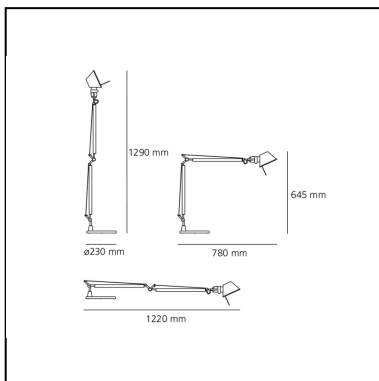

## LUMINAIRE

- Watt: **10,5W**
- Spannung (V): **220V-240V**
- Lichtstrom (lm): **615lm**
- Efficiency: **58%**
- Efficacy: **61.49lm/W**
- CRI: **80**

## BESCHREIBUNG

Ausrichtbarer Arm aus glänzendem Aluminium; Gelenke aus poliertem Aluminium; Schirm aus mattem Aluminium. Auswechselbare Befestigungen: Tischfuß, Klemme, Schraubbefestigung oder fest installierte Montageplatte zur Befestigung von zwei Leuchten. Mit Federausgleichsystem. Der Code bezieht sich nur auf den Leuchtenkörper

## DIMENSION

- Länge: **780 mm**
- Höhe: **645 mm**
- Durchmesser Fuß: **230 mm**
- Max Erweiterungslänge: **1290 mm**
- Max Erweiterungsbreite: **1220 mm**
- Widerstand: **N/D**
- Glühdrahttest: **N/D°**